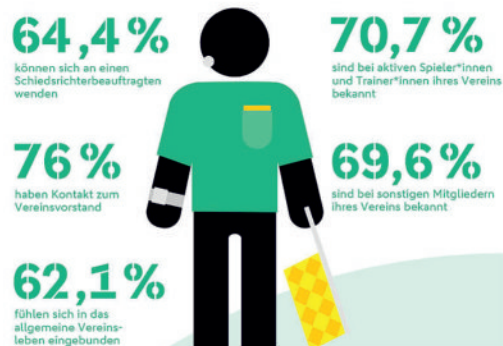

NEWS

ZAHL DER AKTIVEN REFEREES STEIGT

PRÄSENTIERT VON:

WESTFALEN
BLATT
die Lokalzeitung

Das Jahr der Schiris zeigt Wirkung. Erstmals seit rund 20 Jahren haben in einem Jahr wieder mehr Menschen als Schiris angefangen als damit aufgehört. Die Zahl der aktiven Schiedsrichter*innen ist im zu Ende gehenden Jahr 2023 um knapp 2800 Personen gestiegen – ein Plus von fünf Prozent im Vergleich zum Kalenderjahr 2022. Neben der Neulingsgewinnung verbesserte sich in den vergangenen Wochen auch die Bindung der bereits aktiven Schiris. Die Quote derjenigen, die dem Schiedsrichterwesen komplett verloren gingen, fiel um 20 Prozent geringer als noch im Vorjahr aus.

Wie sieht es abseits der nüchternen Fakten an der Basis um die Gefühlswelt beim Thema Schiedsrichter*innen aus? Dem ist eine aktuelle Umfrage im Amateurfußball-Barometer auf den Grund gegangen, die zwecks Vergleichbarkeit ähnlich aufgebaut war wie die erste Umfrage, die im Februar zum Auftakt vom Jahr der Schiris durchgeführt worden war. Damals wie heute waren 39 Prozent der Teilnehmer*innen aktive Schiris und zwölf Prozent ehemalige Unparteiische. Insgesamt beteiligten sich knapp 6500 Personen an der neuen Umfrage, viele von ihnen aktiv im Verein tätig, 46 Prozent als Trainer*in oder im Vorstandsbereich, 29 Prozent als Spieler*innen.

WELCHE ROLLE SPIELEN SCHIRIS IM VEREINSLEBEN?

DAS SAGEN DIE SCHIRIS:

WAS WÜRD DICH MOTIVIEREN, SCHIRI ZU WERDEN?