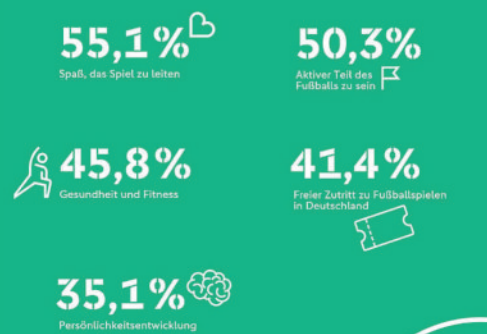

Quelle: <https://www.dfb.de>

RR EISENKONTOR

THE EMOTION IN STEEL